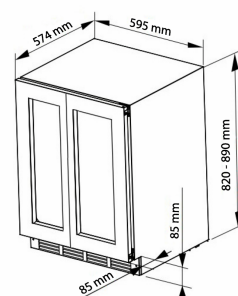

Revisión: 11/02/19